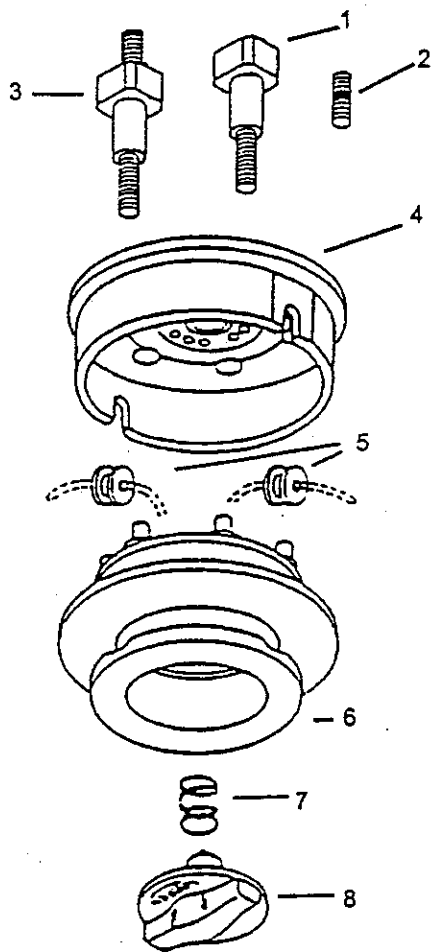

MARUYAMA

Trimmer Heads

840642 through 840645

840643 & 840645
Manual Feed

1	845101	Adapter (840643)	150150
2	845102	Stud (840645)	153025
3	845103	Adapter (840645)	150120
4	845104	Housing	H1202
5	845105	Eyelets	H1203
6	845106	Spool	H1205
7	845107	Spring	H1206
8	845108	Knob LH	H1207L

840642 & 840644
Semi-Automatic Feed

1	845101	Adapter (840642)	150150
2	845102	Stud (840644)	153025
3	845103	Adapter (840644)	150120
4	845109	Housing	H2502
5	845110	Nut-Special	H2507
6	845111	Spring	H2506
7	845112	Spool	H2505
8	845105	Eyelets	H1203
9	845113	Base	H2508