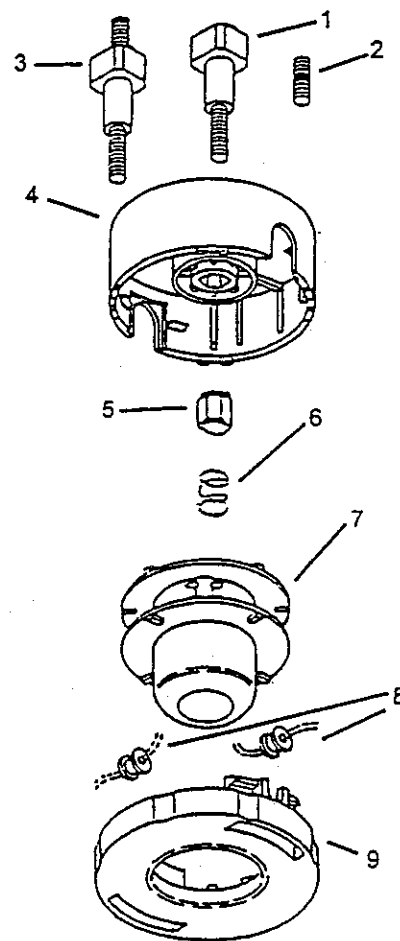

MARUYAMA

Trimmer Heads

840642 through 840645

840643 & 840645
Manual Feed

1	845101	Adapter (840643)	150150
2	845102	Stud (840645)	153025
3	845103	Adapter (840645)	150120
4	845104	Housing	H1202
5	845105	Eyelets	H1203
6	845106	Spool	H1205
7	845107	Spring	H1206
8	845108	Knob LH	H1207L

840642 & 840644
Semi-Automatic Feed

1	845101	Adapter (840642)	150150
2	845102	Stud (840644)	153025
3	845103	Adapter (840644)	150120
4	845109	Housing	H2502
5	845110	Nut-Special	H2507
6	845111	Spring	H2506
7	845112	Spool	H2505
8	845105	Eyelets	H1203
9	845113	Base	H2508