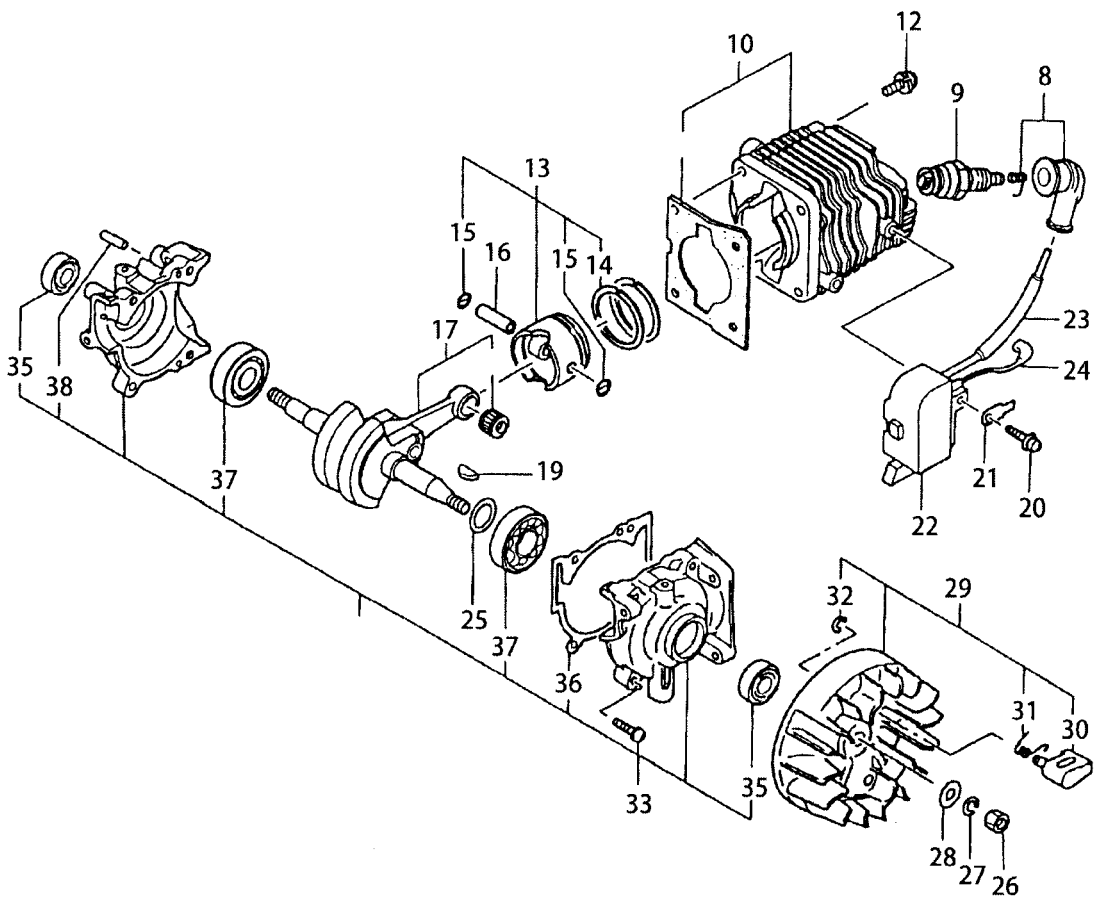

Ref. No.	Part No.	Part Name	Q'ty	Remarks
1-0	389465	MCV331T	1	
1-1	400586	Engine Case Ass'y Red	1	Incl.2,3 560-3294S-90
1-2	400587	Air Vent Valve B	1	562-04060-20
1-3	400588	Air Vent Valve Set	1	645-01750-90
1-4	400589	Hex.Hole Bolt	4	5x20 994-63050-204
1-5	400590	Stop Switch Ass'y	1	162-01740-90
1-6	400591	Swich Name Plate	1	183-01300-20
1-7	400592	Earth Cord Comp.	1	274-01700-80
1-8	400593	Spark Plug Cap Ass'y	1	157-11666-90
1-9	400594	Spark Plug RCJ-8	1	018-00562-20
1-10	400595	Cylinder Set	1	Incl.11 001-01740-91
1-11	620374	Cylinder Gasket	1	017-01740-20
1-12	400596	Hex.Hole Bolt 5X16	4	994-61050-164
1-13	400597	Piston Set	1	Incl.14,15 030-01741-90
1-14	400598	Piston Ring	2	041-01730-20
1-15	620376	Piston Pin Circlip	2	039-00000-20
1-16	400599	Piston Pin	1	037-01400-20
1-17	620377	Crank Shaft Comp.	1	Incl.18 046-01740-80
1-18	972682	Needle Bearing	1	999-62091-325
1-19	400600	Woodruff Key	1	068-10100-20
1-20	620384	High Tension Screw	2	994-16040-186
1-21	400601	Tab	1	205-01700-20
1-22	625120	Ignition Coil Comp.	1	167-21540-80
1-23	400602	Cord Insulator Tube	1	755-32050-20
1-24	620391	Cord, B	1	178-01740-80
1-25	620378	Shim 0.1	1	071-04063-21
1-25	620379	Shim 0.2	1	071-04063-23
1-25	620380	Shim 0.3	1	071-04063-24
1-25	400603	Shim 0.4	1	071-04063-25
1-26	400604	Flywheel Nut 12	1	066-00000-20
1-27	972382	S.Washer 7	1	992-10070-012
1-28	995318	Washer 7	1	992-01070-011
1-29	625121	Magneto Rotor Ass'y	1	Incl.30-32 155-21540-90
1-30	620382	Starter Pawl	2	788-01740-20
1-31	620383	Starter Pawl Spring	2	790-01740-20
1-32	979652	Stop Ring	2	993-55040-001
1-33	620390	Hex. Hole Bolt 5x20	4	5x20 994-61050-204
1-34	400605	Crank Case Ass'y	1	Incl.35-38 072-01740-93
1-35	991400	Oil Seal	2	999-66122-200
1-36	400606	Crank Case Gasket	1	090-01741-20
1-37	620388	Ball Bearing	2	999-61620-106
1-38	995327	Needle Roller	1	999-05250-980
1-39	972795	Screw	2	5x40 990-11050-401
1-40	947034	Washer	2	M5
1-41	400607	Muffler Set	1	Incl.42-46 704-0174C-90