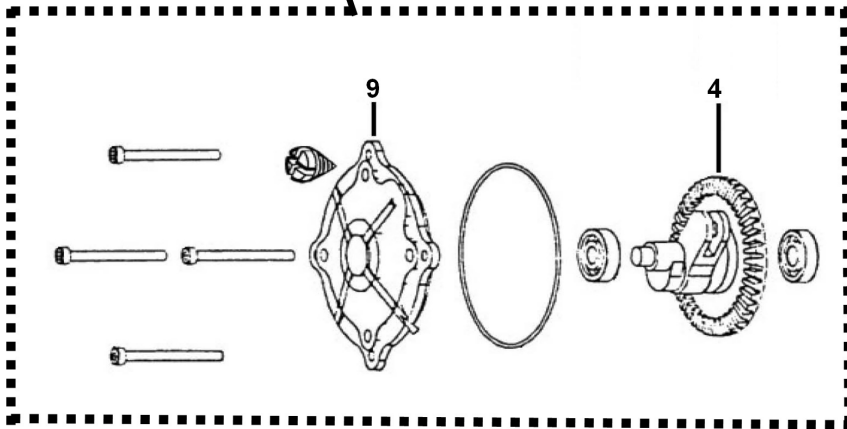

MARUYAMA

ILLUSTRATED PARTS LIST

MC-CH

COFFEE HARVESTER

MC-CH
COFFEE HARVESTER
PART 840997 10/09

Maruyama. *E x t r a o r d i n a r y .*

COFFEE HARVESTER

REF #	PART #	DESCRIPTION	Q'TY.	NOTES
1	840997	Manito Accesorio para cafe	1	
2	840998	Dedo de corte	1	
3	840999	Eslabon	1	
4	841000	Corona y Pinon	1	
5	841001	Rodamiento 607	1	
6	841002	Rodamiento 609	1	
7	841007	Rodamiento Corona 6200	1	
8	841003	Carcasa de cortadora	1	
9	841004	Tapa de cortadora	1	
10	841005	Amortecedor	1	
11	841006	Buje	1	