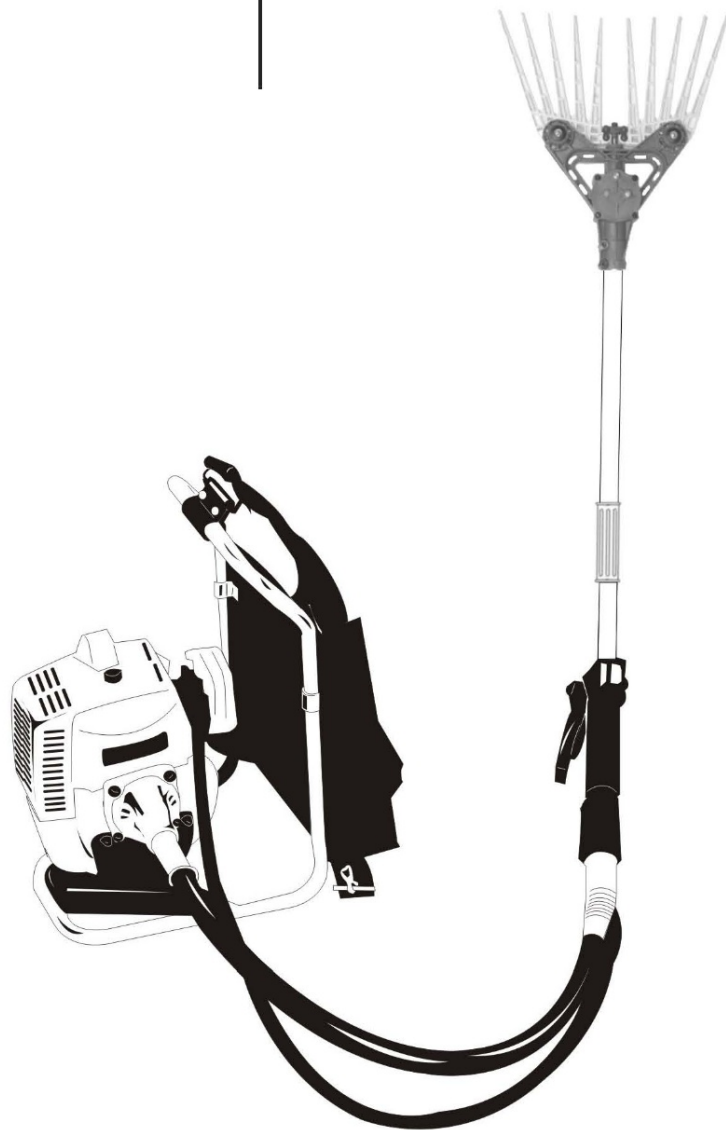

MARUYAMA

ILLUSTRATED PARTS LIST

MC-CH

COFFEE HARVESTER

MC-CH
COFFEE HARVESTER
PART 840997 10/09

Maruyama. *E x t r a o r d i n a r y .*

COFFEE HARVESTER

REF #	PART #	DESCRIPTION	Q'TY.	NOTES
1	840997	Manito Accesorio para cafe	1	
2	840998	Dedo de corte	1	
3	840999	Eslabon	1	
4	841000	Corona y Pinon	1	
5	841001	Rodamiento 607	1	
6	841002	Rodamiento 609	1	
7	841007	Rodamiento Corona 6200	1	
8	841003	Carcasa de cortadora	1	
9	841004	Tapa de cortadora	1	
10	841005	Amortecedor	1	
11	841006	Buje	1	