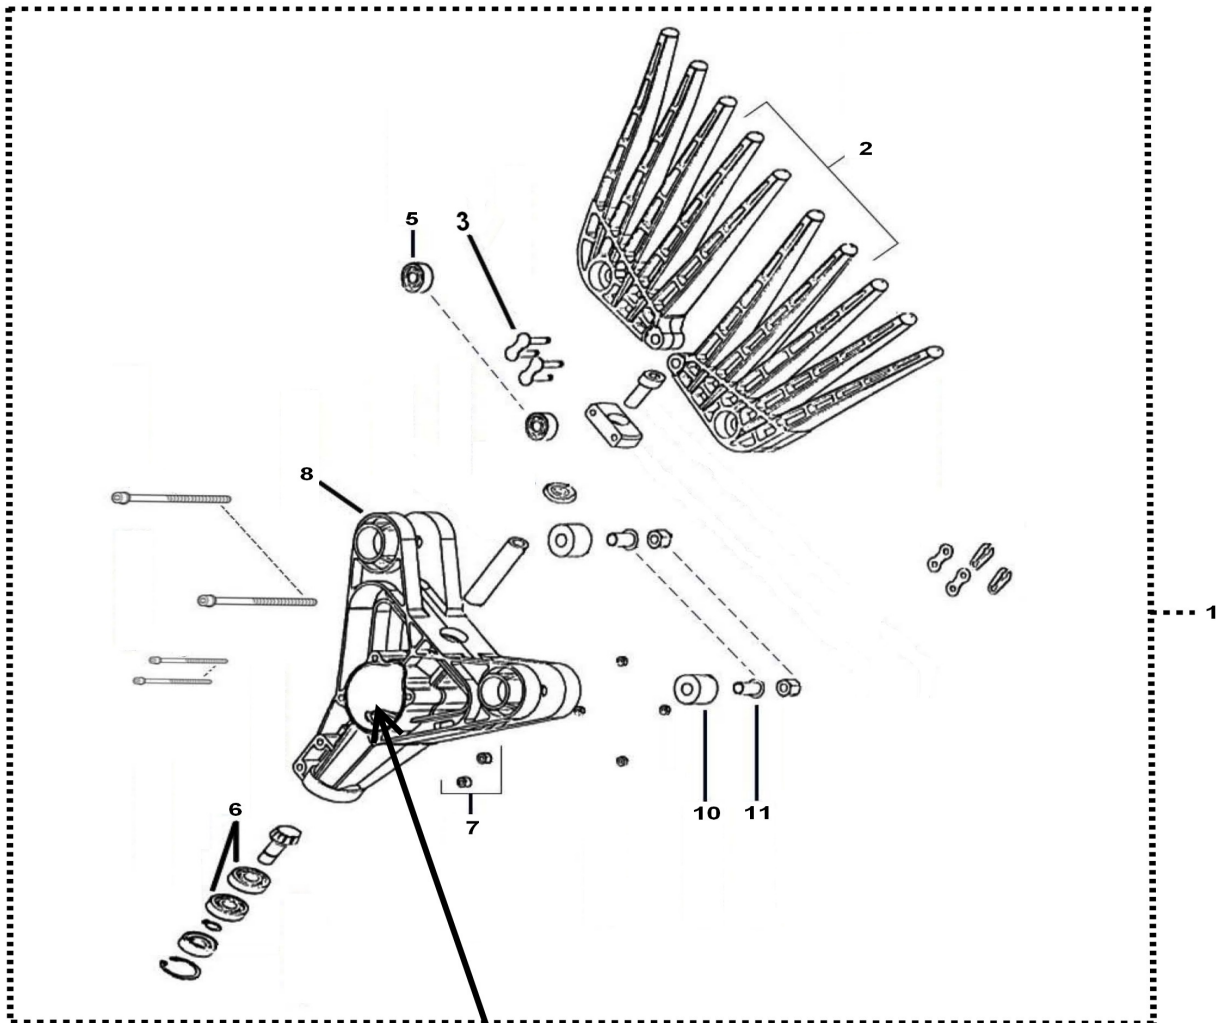

MARUYAMA

ILLUSTRATED PARTS LIST

MC-CH

COFFEE HARVESTER

MC-CH
COFFEE HARVESTER
PART 840997 10/09

Maruyama. *E x t r a o r d i n a r y .*

COFFEE HARVESTER

REF #	PART #	DESCRIPTION	Q'TY.	NOTES
1	840997	Manito Accesorio para cafe	1	
2	840998	Dedo de corte	1	
3	840999	Eslabon	1	
4	841000	Corona y Pinon	1	
5	841001	Rodamiento 607	1	
6	841002	Rodamiento 609	1	
7	841007	Rodamiento Corona 6200	1	
8	841003	Carcasa de cortadora	1	
9	841004	Tapa de cortadora	1	
10	841005	Amortecedor	1	
11	841006	Buje	1	