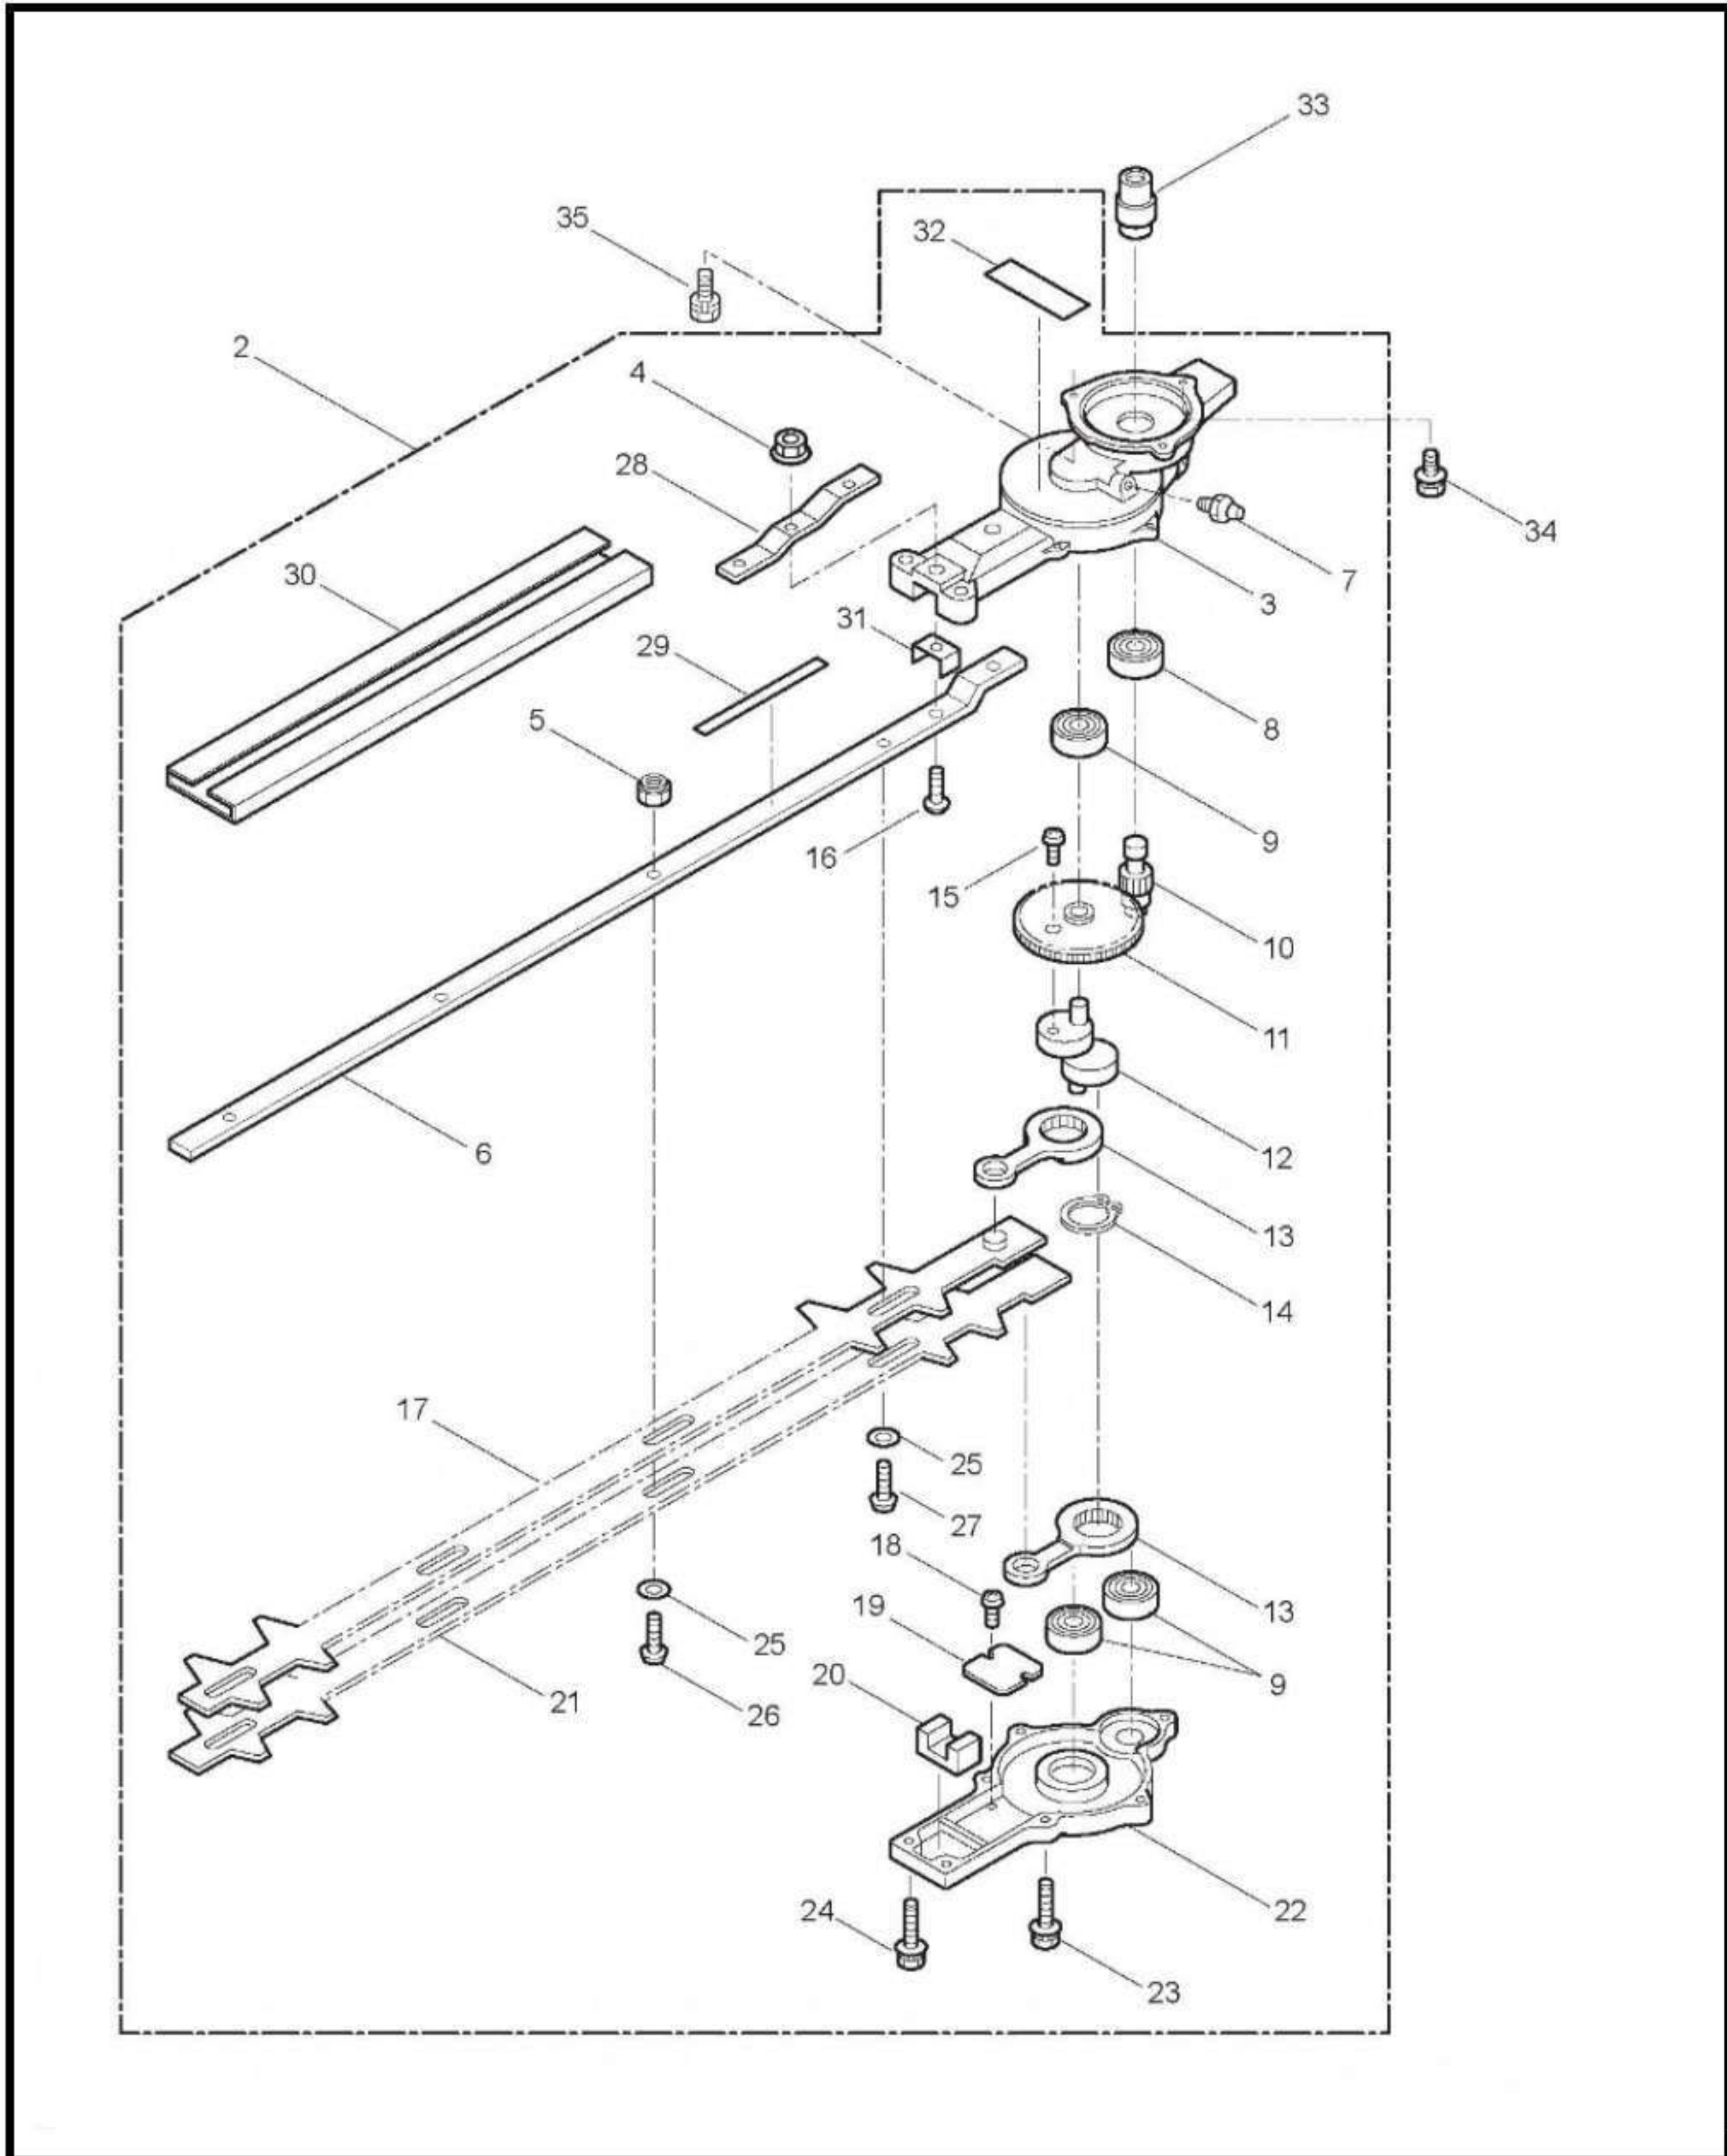

# BLADE

<b>REF #</b>	<b>PART #</b>	<b>DESCRIPTION</b>	<b>Q'TY.</b>	<b>NOTES</b>
2	226477	Blade/Gearbox Ass'y	1	incl.3-32
3	270760	Upper Case	1	
4	997244	Flange Nut	2	M5
5	991941	U-Nut	4	M6
6	581912	Guide Plate	1	
7	991937	Grease Nipple	1	M6
8	580767	Bearing	1	#6001 2RS
9	580768	Bearing	3	#608Z
10	584666	Pinion	1	
11	580771	Crank Gear	1	
12	582445	Crank	1	
13	997282	Rod Ass'y	2	
14	580777	Snap Ring	1	#26
15	580770	Screw	1	M5x10
16	991931	Screw	2	M5x20
17	581913	Upper Blade	1	
18	991924	Screw	2	M3x5
19	991919	Plate, Rod Slide	1	
20	270758	Felt	1	
21	581914	Lower Blade	1	
22	270756	Lower Case	1	
23	580791	Bolt	5	M5x16
24	580790	Bolt	2	M5x20
25	991913	Washer	4	
26	991914	Screw	3	
27	991912	Screw	1	
28	270759	Reinforcing Plate	1	
29	591450	Label	1	
30	217677	Cover of Blade	1	
31	270757	Plate	1	
32	223925	Label	1	Grease up
33	217663	Joint	1	
34	092555	Bolt	1	M6x30
35	092552	Bolt	2	M6x20