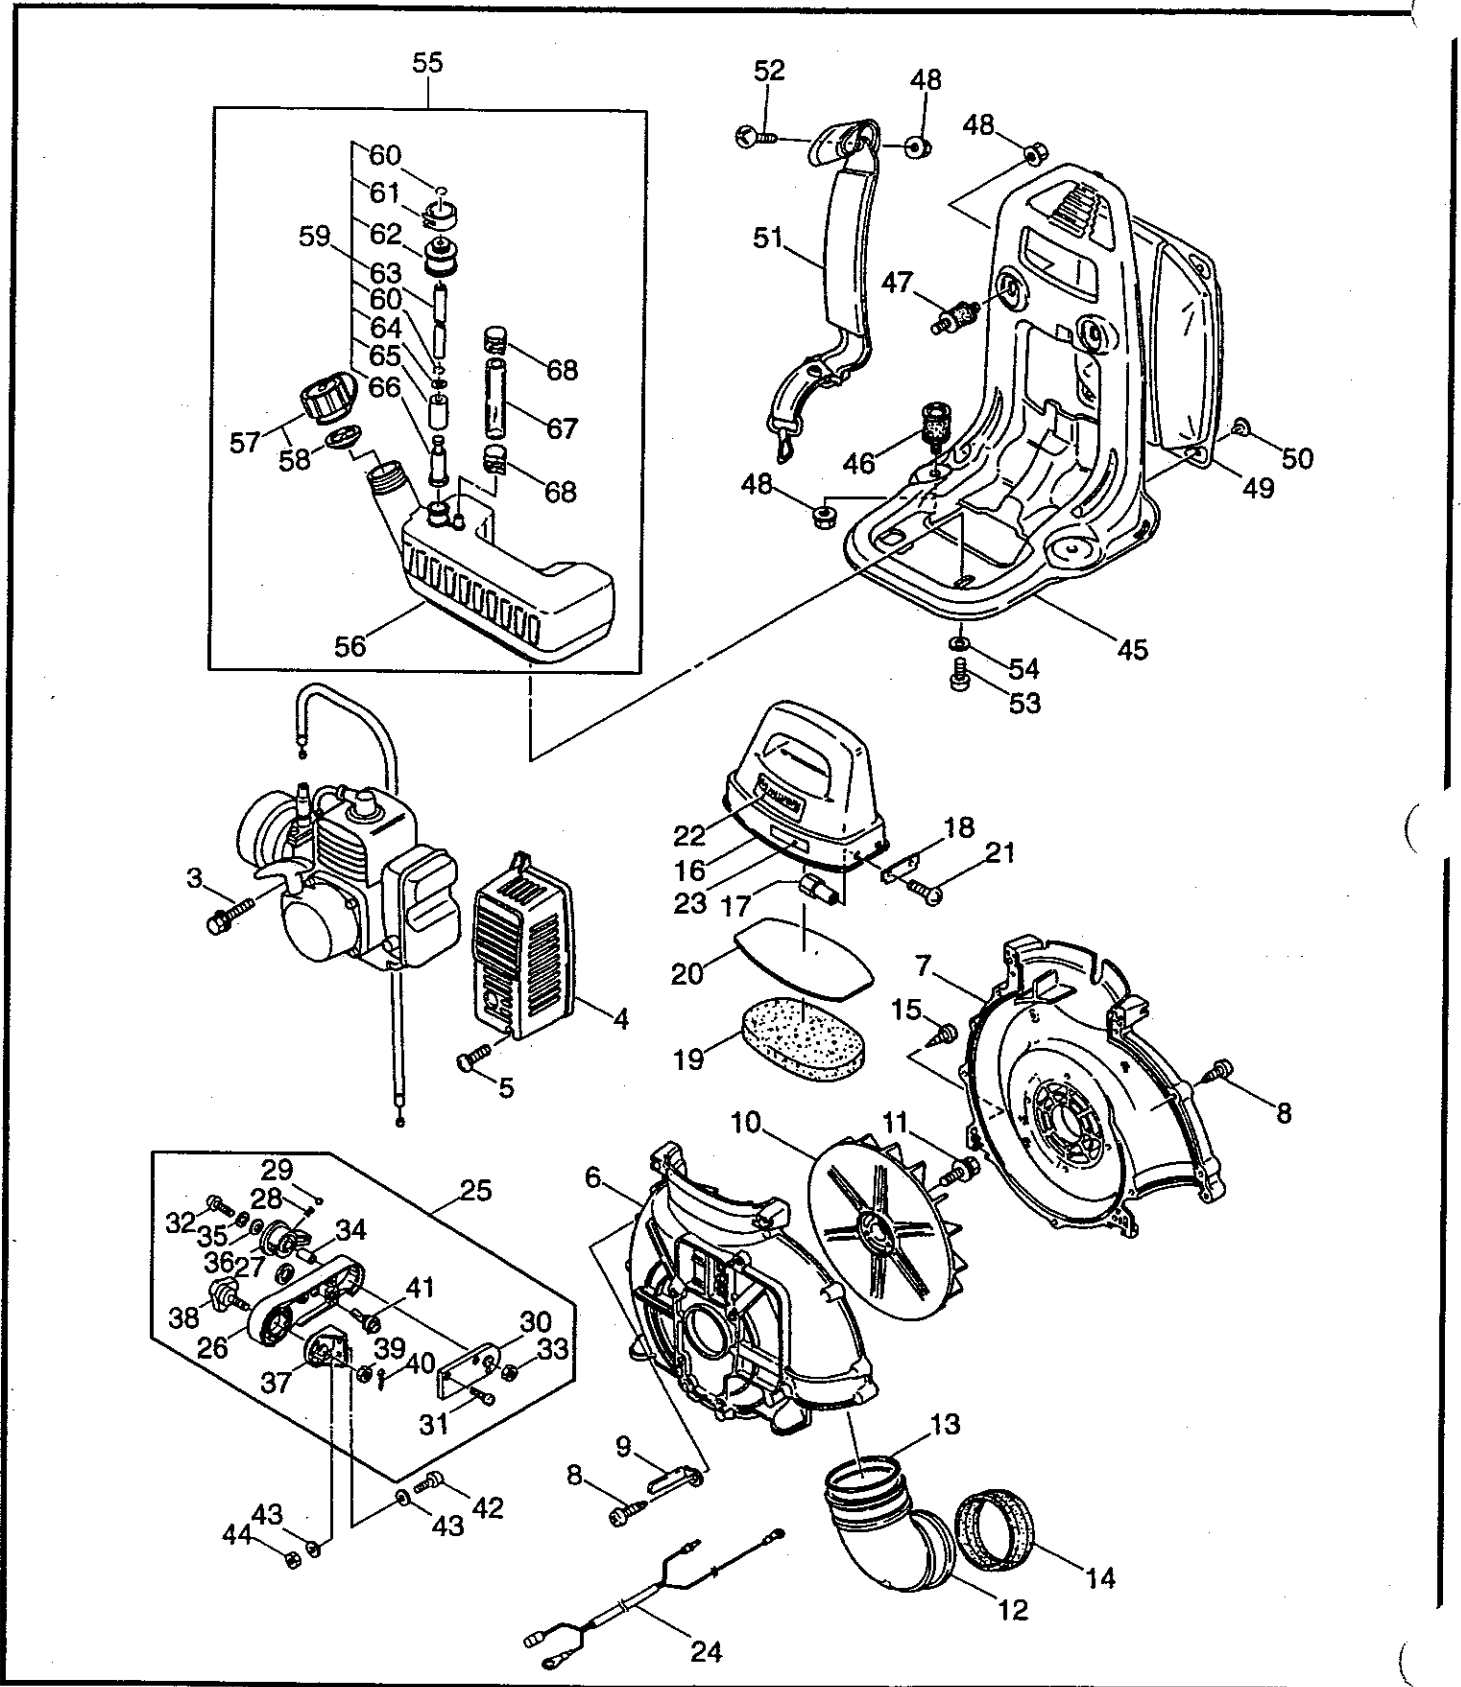

Illustrated Parts List

Models
BL4800 • BL4801

FRAME

FRAME

Ref No.	Part No.	Description	Q'ty	Notes
3	092512	Bolt	4	6X45
4	108472	Muffler Cover	1	
5	092018	Screw	2	5X15
6	114433	Fan Case(Engine Side)	1	
7	114434	Fan Case S	1	
8	089578	Tapping Screw	12	5X28
9	103550	Clamp	1	
10	107696	Fan	1	
11	092503	Bolt	3	6X25
12	105660	Bent Pipe	1	
13	011367	O-Ring	1	
14	100808	Rubber Bracket	1	
15	086062	Screw	4	5X14
16	113816	Handle	1	
17	114195	Nut	4	M5
18	113818	Plate	2	
19	113819	Packing, Lower	1	
20	113910	Packing, Upper	1	
21	092052	Screw	4	5X18
22	118283	Label	1	BL4800
23	118230	Label	1	
24	117601	Wire	1	
25	117622	Throttle Lever	1	INCL 26~41
26	107126	Arm	1	
27	107127	Lever	1	
28	107221	Spring	1	
29	106498	Valve Ball	1	
30	107129	Stay	1	
31	019001	Tapping Screw	2	4X10
32	081457	Screw	1	6X25
33	081031	Nut	1	M6
34	107136	Collar	1	
35	012502	Spring Washer	1	M6
36	012488	Washer	1	M6
37	115605	Flange	1	
38	115612	Knob Bolt	1	8X35
39	107581	Nylon Nut	1	M8
40	065842	Cotter Pin	1	2X15
41	117623	Switch	1	
42	081456	Screw	1	6X20
43	013754	Washer	2	M6
44	112509	Nut	4	M6
45	118558	Backpack Frame	2	
46	114454	Buffer	1	
47	026223	Buffer	2	
48	109704	Nut	2	M6
49	114848	Cushion Pad	6	
50	840543	Pad Retainer	1	
51	116691	Shoulder Strap Assy	2	
52	083445	Screw	2	6X16
53	081414	Screw	2	5X14
54	015479	Washer	2	
55	118285	Fuel Tank Assy	2	INCL 56~68
56	118275	Fuel Tank	1	
57	119390	Tank Cap Assy	1	INCL 58