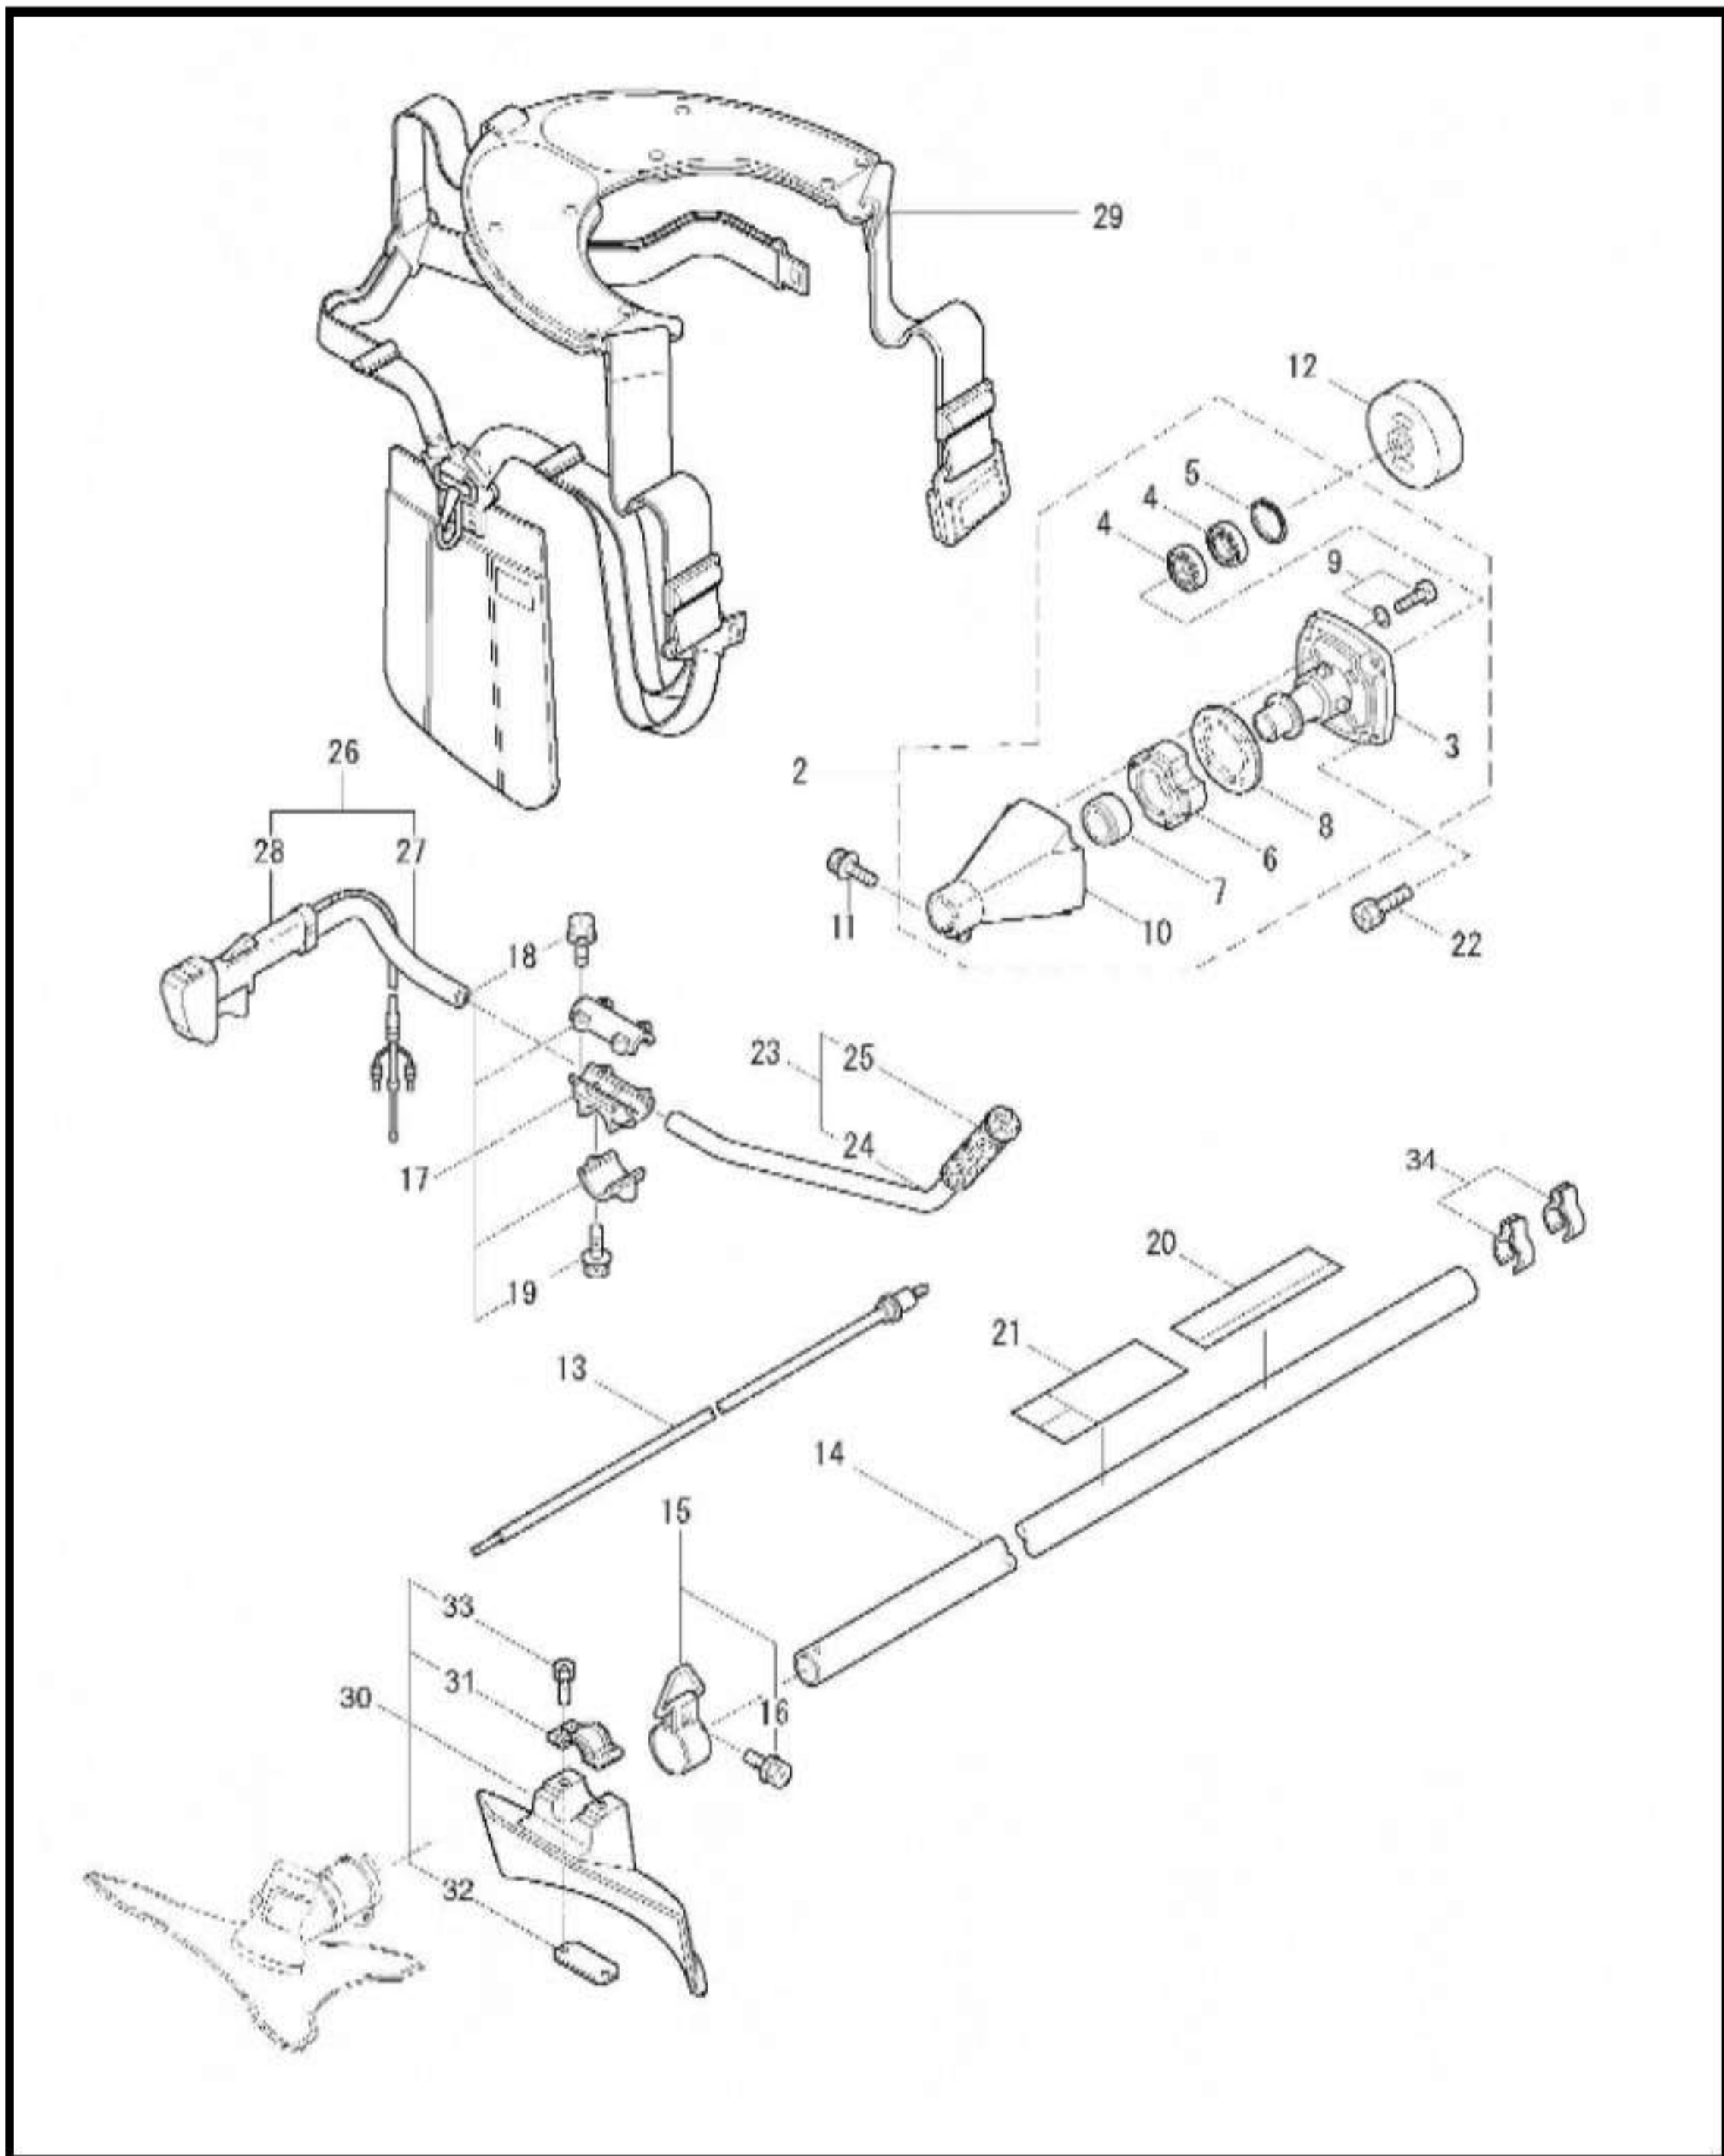

BCF5020H  
BRUSHCUTTER  
PART 522384

Maruyama. *E x t r a o r d i n a r y .*

**2** ILLUSTRATED PARTS LIST  
**BC5020H**

**MAIN BODY**

<b>REF #</b>	<b>PART #</b>	<b>DESCRIPTION</b>	<b>Q'TY.</b>	<b>NOTES</b>
2	228329	Clutch Case Ass'y	1	Incl.3-10
3	227729	Bearing Case	1	
4	140474	Bearing	2	#6202ZZ
5	012380	Snap Ring	1	#35
6	217045	Buffer (A)	1	
7	217046	Buffer (B)	1	
8	217047	Washer	1	
9	092033	Screw	4	M5x15
10	227728	Driveshaft Tube Adapter	1	
11	092556	Bolt	1	M6x30
12	211203	Clutch Drum	1	
13	217897	Driveshaft Ass'y	1	
14	217900	DriveshaftTube	1	
15	217850	Hanging Bracket Ass'y	1	Incl.16
16	092548	Bolt	1	M5x15
17	217638	Bracket Ass'y	1	Incl.18,19
18	092554	Bolt	4	M6x25
19	092556	Bolt	2	M6x30
20	228677	Label	1	BC5020H
21	213750	Label	1	Caution
22	092552	Bolt	4	M6x20
23	228398	Handle Ass'y-Left	1	Incl.24,25
24	228399	Handle (A)	1	
25	226512	Grip	1	
26	228400	Handle Ass'y-Right	1	Incl.27,28
27	228401	Handle (B)	1	
28	223157	Throttle Trigger	1	
29	998384	Full Support Harness	1	
30	219873	Safety Cover Ass'y	1	Incl.40-43
31	219874	Bracket	1	

# ENGINE

<b>REF #</b>	<b>PART #</b>	<b>DESCRIPTION</b>	<b>Q'TY.</b>	<b>NOTES</b>
46	262731	Nut,Rotor	1	M10
47	268380	Spacer	2	
48	283669	Cap Screw	2	M4x25
49	261200	Spark Plug	1	NGK BPM6Y
50	281172	Grommet	1	
51	267492	Lead	2	130L
52	264588	Clamp	1	
53	282717	Recoil Starter Ass'y	1	Incl.54-69
54	282499	Starter Ass'y	1	Incl.55-64
55	280548	Collar	1	
56	282720	Reel	1	
57	282721	Spiral Spring	1	
58	282722	Set Screw	1	
59	282723	Washer	1	
60	282724	Starter Rope Ass'y	1	Incl.61-64
61	282725	Starter Rope	1	
62	282726	Starter Grip	1	
63	282728	Cap	1	
64	282187	Stopper	1	
65	282718	Starter Pulley Ass'y	1	Incl.66-69
66	282759	E-Ring	1	
67	282729	Starter Pulley	1	
68	282730	Pawl	1	
69	282758	Return Spring	1	
70	281714	Cap Screw	4	M5x20
71	081040	Nut	1	M8
72	267191	Cap Screw	4	M5x16
73	282317	Stand	1	